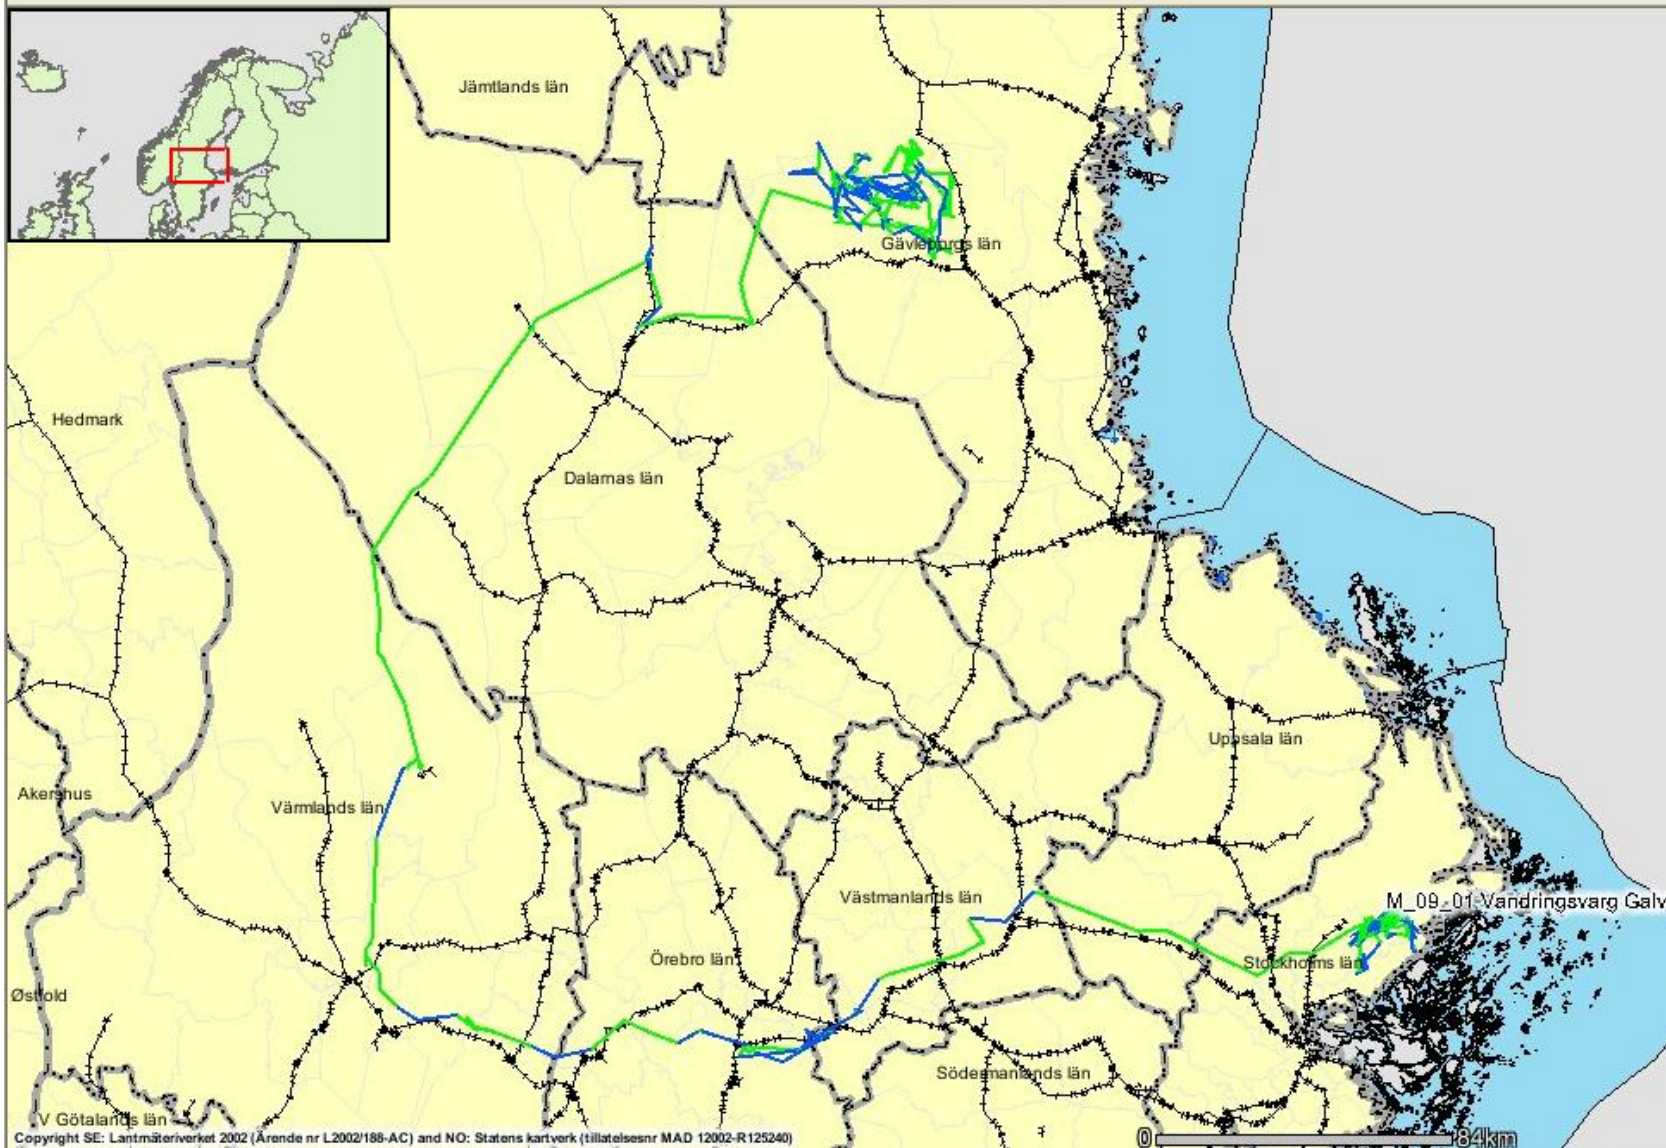

Varg i Rialatrakten

- ◆ Vad är Länsstyrelsens roll?
- ◆ Två vargar i Rialatrakten, vad vet vi om dem?
- ◆ Har det skett angrepp?
- ◆ Vad händer i framtiden?

Länsstyrelsens roll, rovdjursförvaltning

- ◆ Veta var och hur många rovdjur det finns i länet (inventeringsarbete)
- ◆ Förebyggande åtgärder
- ◆ Ersättning vid skada på tamdjur
- ◆ Viss lodjursjakt (från januari 2010)
- ◆ Information och dialog

Hannen

Wolf tracking

1:100 000 M_09_01 Vandringsvarg Galven M (4510)

Copyright SE: Lantmäteriverket 2002 (Ärende nr L2002/188-AC) and NO: Statens kartverk (tillatelse nr MAD 12002-R125240)

Name	Object ID	VHF	Start-Date	Start-Time	Stop-Date	Stop-Time	Distance (km)	Pos-Numbers
M_09_01 Vandringsvarg Galven M (4510)	M_09_01	0.000	2008-12-08	06:00	2009-12-06	16:01	2560.4	1500

SearchTime: 13 sec

— : movement after sunrise, — : movement after sundown, ● or ● indicates last position

On 2009-12-06: Sunrise: 08:25:00; Sunset: 14:48:00

Copyright SE: Lantmäterverket 2002 (Ärende nr L2002/188-AC) and NO: Statens kartverk (tillatelsesnr MAD 12002-R125240)

Två djur som går ihop

Revirmarkeringar

Löpblod

Ett vargrevir har bildats, Rialareviret

Norrtälje

Skandinaviska vargforskningsprojektet

Skandulv

Har det skett angrepp?