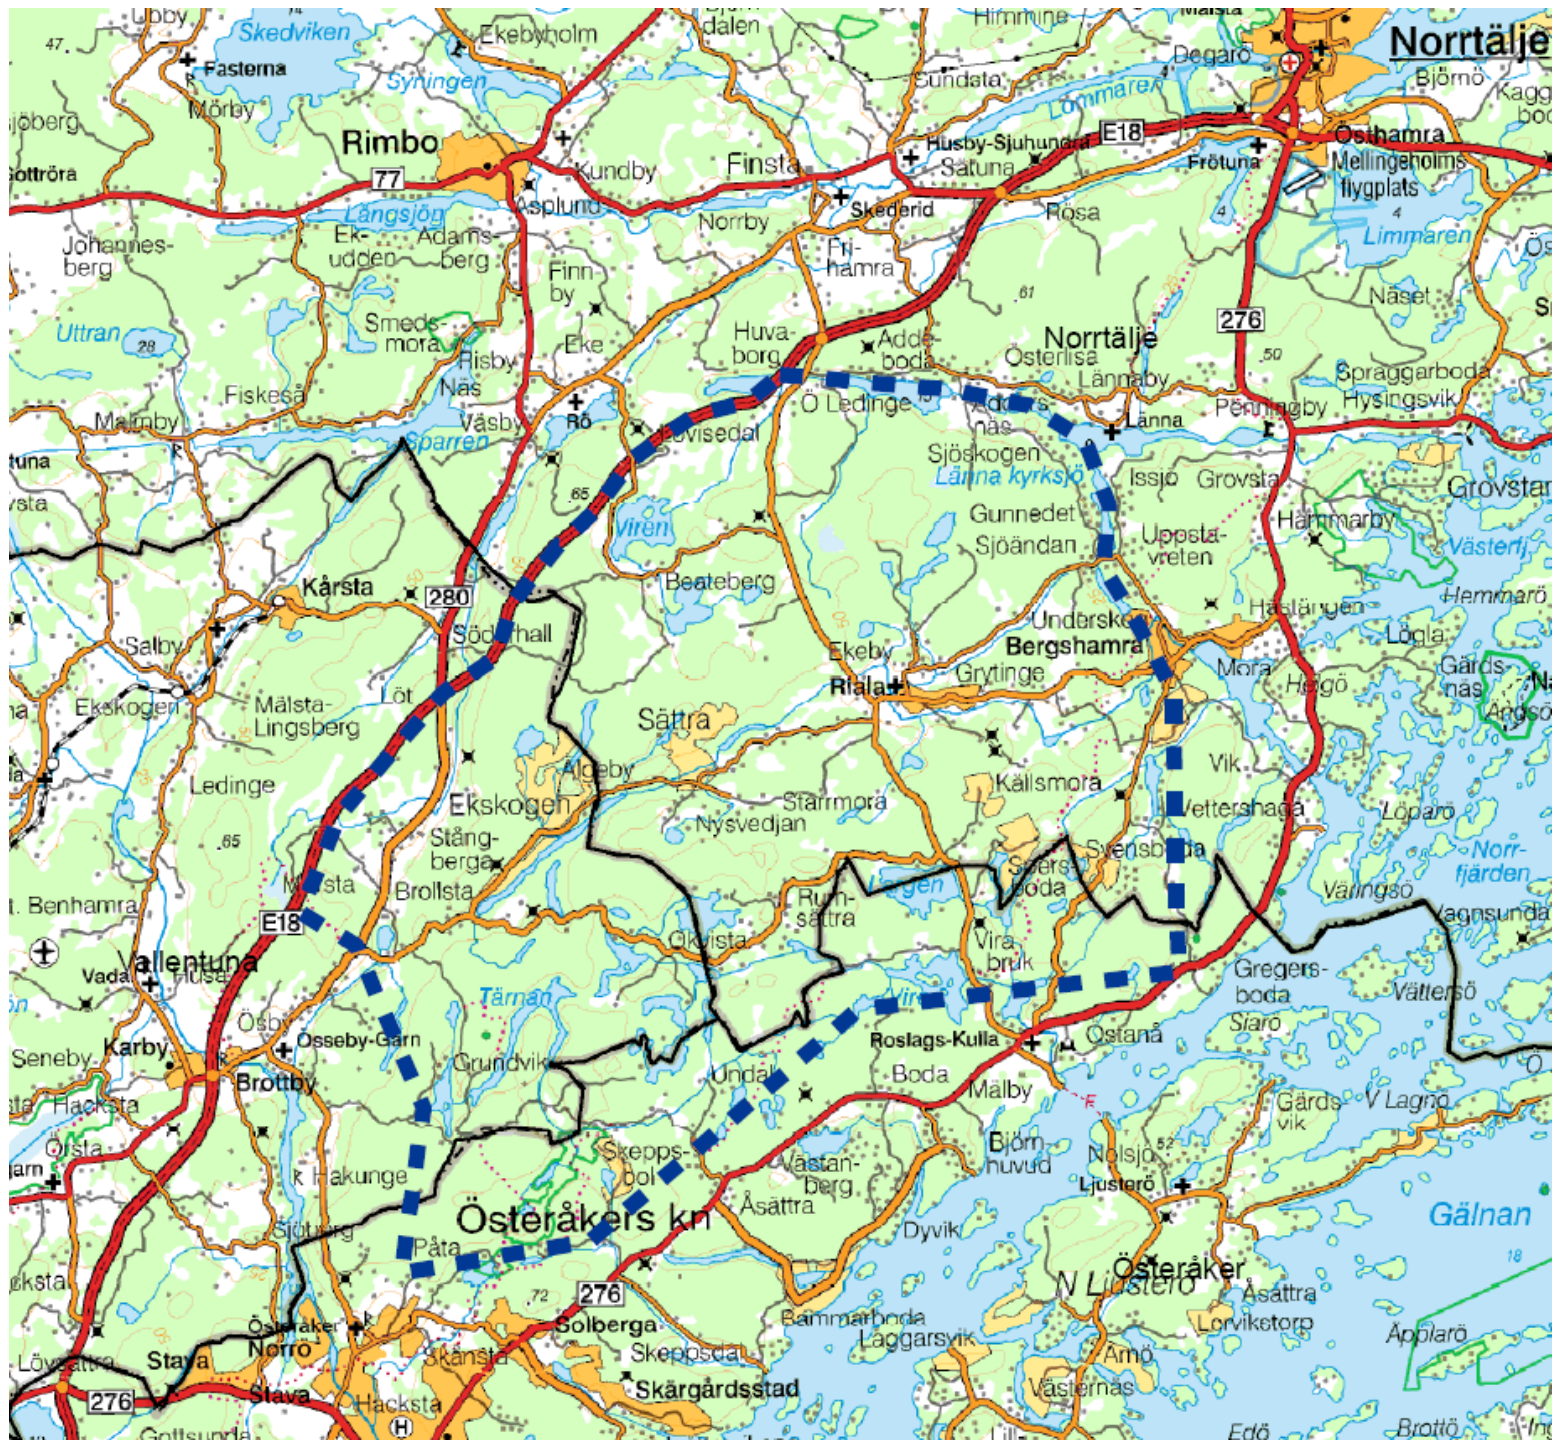

SearchTime: 13 sec

— : movement after sunrise, — : movement after sundown, ● or ● indicates last position

On 2009-12-06: Sunrise: 08:25:00; Sunset: 14:48:00

Copyright SE: Lantmäterverket 2002 (Ärende nr L2002/188-AC) and NO: Statens kartverk (tillatelsesnr MAD 12002-R125240)

Name	Object ID	VHF	Start-Date	Start-Time	Stop-Date	Stop-Time	Distance (km)	Pos-Numbers
M_09_01 Vandringsvarg Galven M (4510)	M_09_01	0.000	2008-12-08	06:00	2009-12-06	16:01	2560.4	1500

SearchTime: 13 sec
 — : movement after sunrise, — : movement after sundown, ● or ● indicates last position
 On 2009-12-06: Sunrise: 08:25:00; Sunset: 14:48:00

Två djur som går ihop

Revirmarkeringar

Löpblod

Ett vargrevir har bildats, Rialareviret

Norrtälje

Skandinaviska vargforskningsprojektet

Skandulv

Har det skett angrepp?