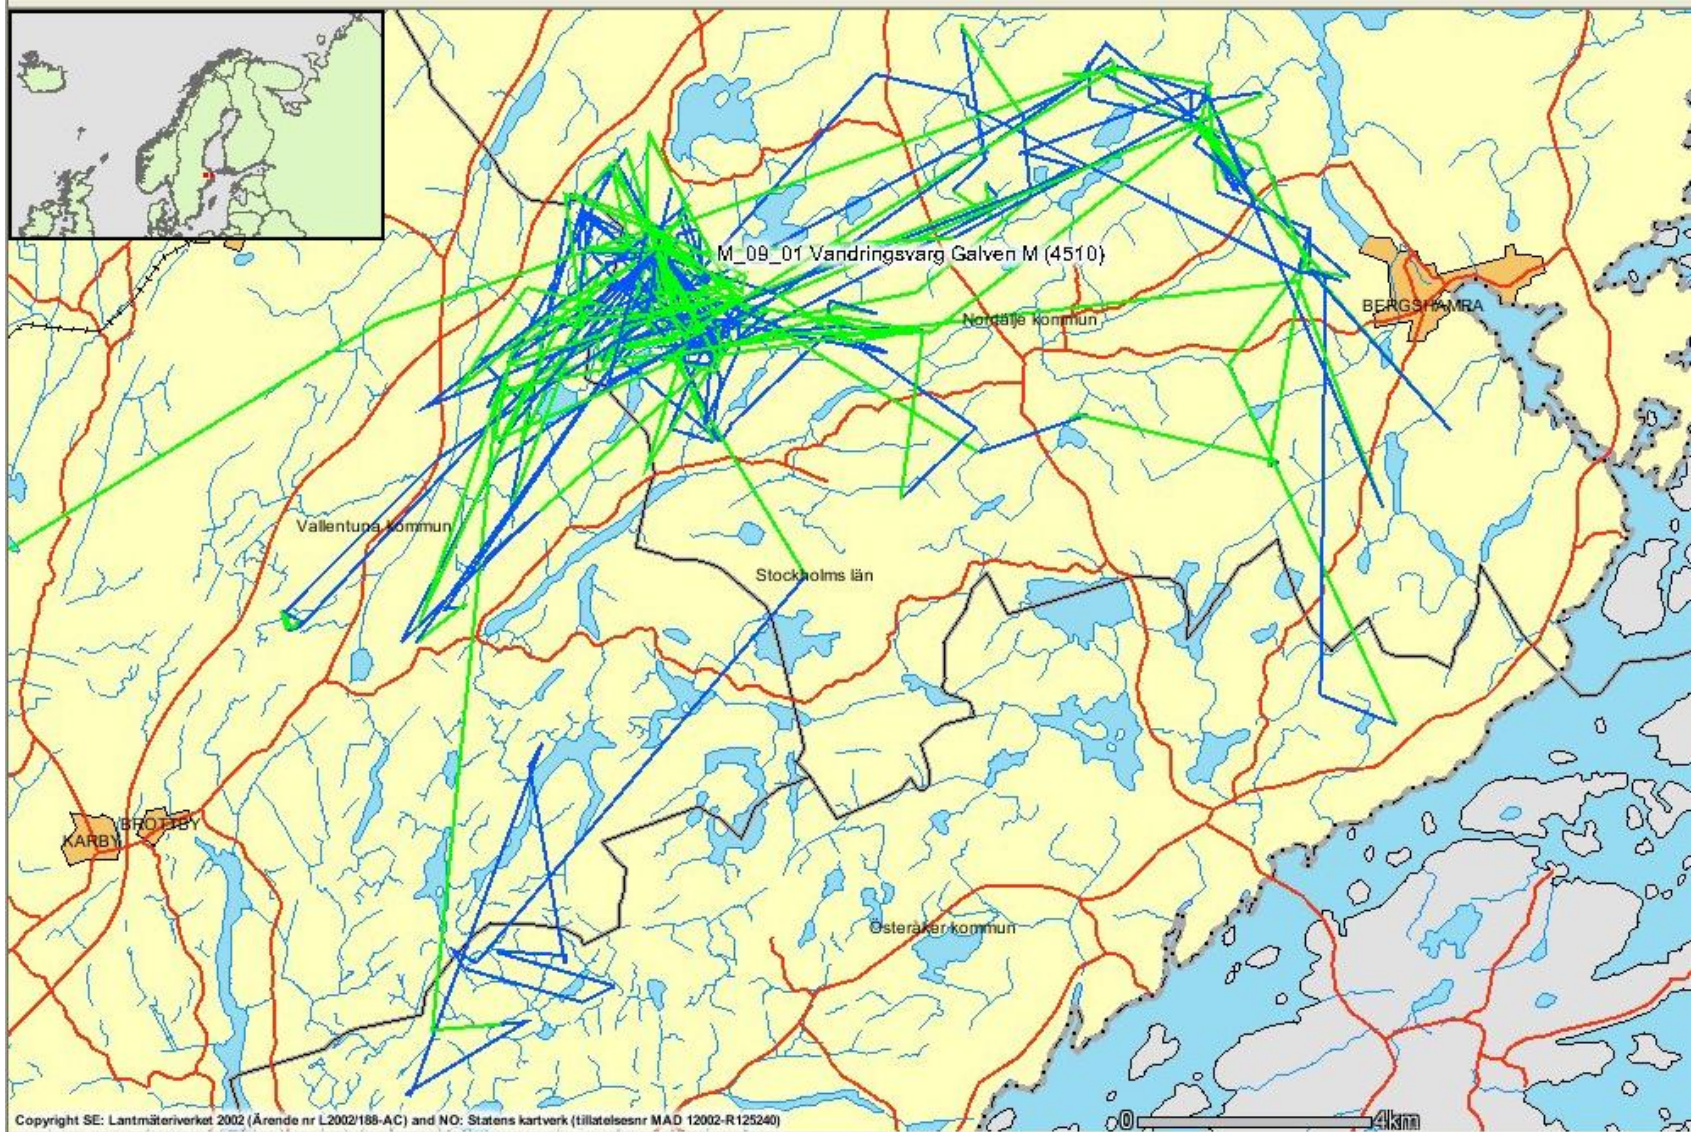

Hannen

Wolf tracking

1:100 000 M_09_01 Vandringsvarg Galven M (4510)

Copyright SE: Lantmäteriverket 2002 (Ärende nr L2002/188-AC) and NO: Statens kartverk (tillatelse nr MAD 12002-R125240)

Name	Object ID	VHF	Start-Date	Start-Time	Stop-Date	Stop-Time	Distance (km)	Pos-Numbers
M_09_01 Vandringsvarg Galven M (4510)	M_09_01	0.000	2008-12-08	06:00	2009-12-06	16:01	2560.4	1500

SearchTime: 13 sec

— : movement after sunrise, — : movement after sundown, ● or ● indicates last position

On 2009-12-06: Sunrise: 08:25:00; Sunset: 14:48:00

Copyright SE: Lantmäterverket 2002 (Ärende nr L2002/188-AC) and NO: Statens kartverk (tillatelsesnr MAD 12002-R125240)

Name	Object ID	VHF	Start-Date	Start-Time	Stop-Date	Stop-Time	Distance (km)	Pos-Numbers
M_09_01 Vandringsvarg Galven M (4510)	M_09_01	0.000	2008-12-08	06:00	2009-12-06	16:01	2560.4	1500

SearchTime: 13 sec
 — : movement after sunrise, — : movement after sundown, ● or ● indicates last position
 On 2009-12-06: Sunrise: 08:25:00; Sunset: 14:48:00

Två djur som går ihop

Revirmarkeringar

Löpblod

Ett vargrevir har bildats, Rialareviret

Norrtälje

Skandinaviska vargforskningsprojektet

Skandulv

Har det skett angrepp?